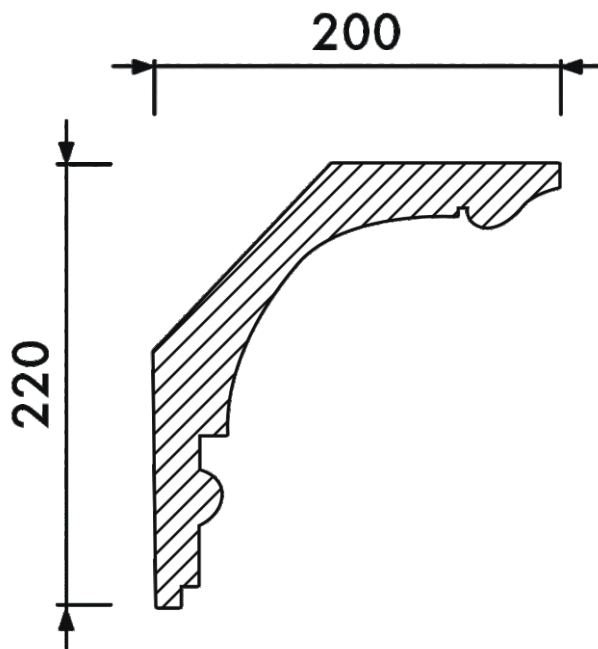

Карниз К-078

Высота	200 мм
Ширина	200 мм
Длина	1 м
Материал	Гипс